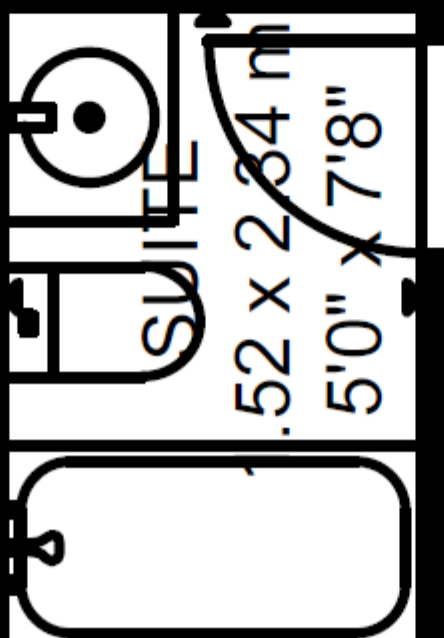

BEDROOM
4.24 x 4.83 m
13'11" x 15'10"

SUITE
2.64 m
5'0" x 7'8"